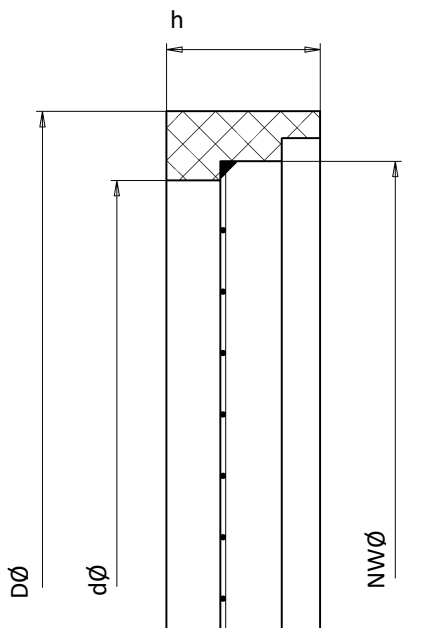

[www.colasit.com](http://www.colasit.com)

Competence in plastics. Worldwide.

Protective grille

Material: PPs-el   
 Draht: Ø0.7mm hot-dip galvanised  
 Teilung: 8mm

Intake mesh

Outlet mesh

CRDV	NWØ	DØ	dØ	h
200	202	215	197	20
250	252	265	247	20
315	317	330	312	20