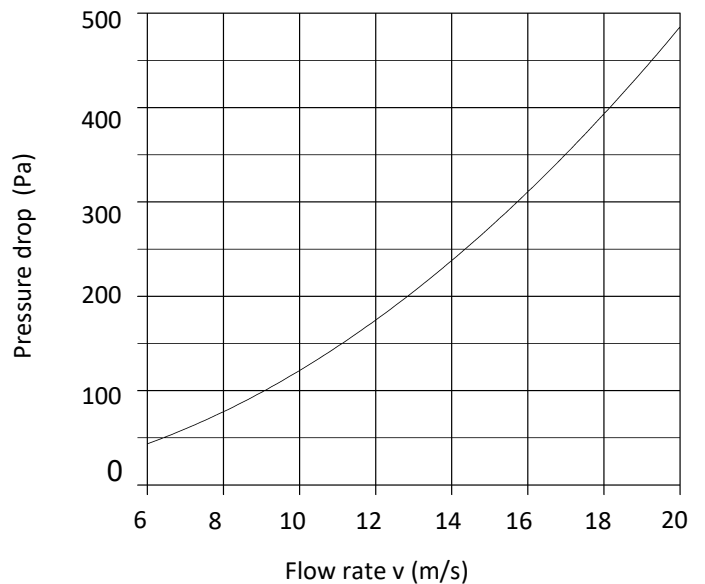

[www.colasit.com](http://www.colasit.com)

Competence in plastics. Worldwide.

Protective grille

Material: PPs-el   
 Draht: Ø0.7mm hot-dip galvanised  
 Teilung: 8mm

Intake mesh

Outlet mesh

CRDV	NWØ	DØ	dØ	h
200	202	215	197	20
250	252	265	247	20
315	317	330	312	20