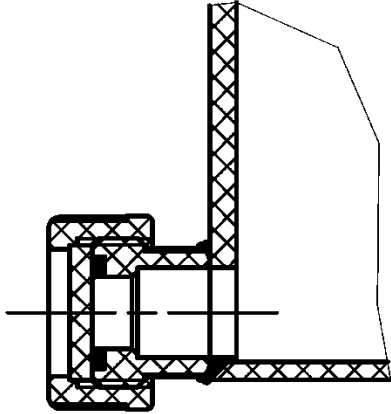

Drain

TYP K

Fan Type	With cap	With fitting	NG
CMMV 450-1250	Typ K	Typ V	25