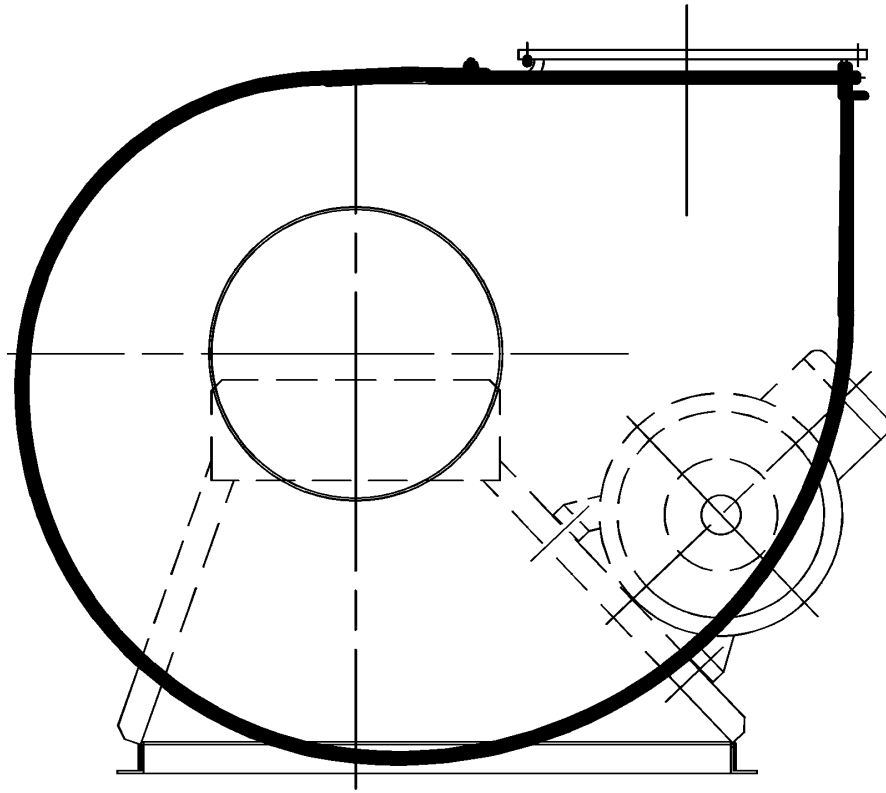

Splinter protection