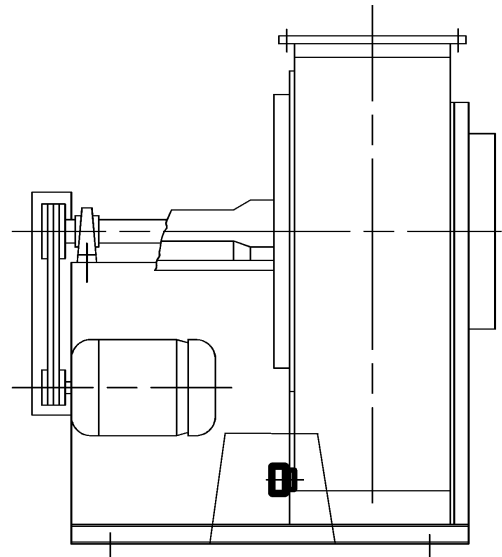

TYP V

Fan Type	With cap	With fitting	NG
CMMV 450-1250	Typ K	Typ V	25