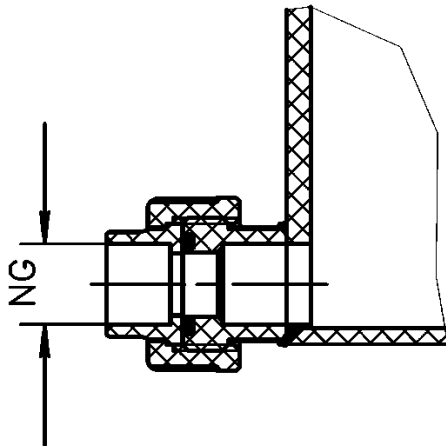

TYP V

Fan Type	With cap	With fitting	NG
CMMV 450-1250	Typ K	Typ V	25