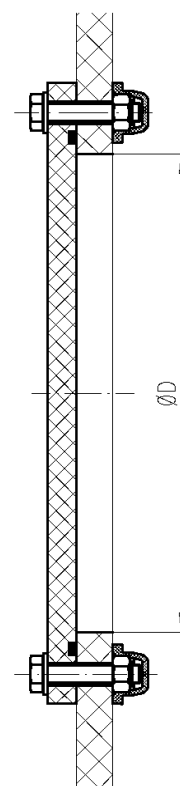

Vibration absorbers

Direct drive

V-belt drive

Vibration absorber Type	Dimensions				
	D	H	E	I	b
V 8/40	40	40	M8	23	7
V 8/50	50	40	M10	25	10

Fan Type CMMV		Type	Number
Direct	V-belt drive		
450-560	450, 500	V 8/40	4
630	560, 630	V 8/50	4
710, 800	710, 800	V 8/50	6

Motor cover direct drive

Motor cover v-belt drive

Sleeve PVC round with fixing bands, stainless

NW Ø	L	s
450-500	160	3
560-710	200	3
800-1250	250	3

Sleeve PVC rectangular with flanges on both sides

Fan Type CMMV	a x b	Dimensions	
		L	S
450	450 x 355	190	3
500	500 x 400	190	3
560	560 x 450	240	3
630	630 x 500	240	3
710	710 x 560	240	3
800	800 x 630	290	3
900	900 x 710	290	3
1000	1000 x 800	290	3
1120	1120 x 900	290	3
1250	1250 x 1000	290	3

Flange rectangular PP / PPs / PPs-el / PVC / PE / PVDF

Fan Type CMMV	Dimensions											
	A	B	a	b	c	s	f	g	X x h	i	Y x k	n
450	530	435	450	355	40	15	14	53,5	3x100	51	4x100	22
500	580	480	500	400	40	15	14	76	3x100	76	4x100	22
560	640	530	560	450	40	15	14	51	4x100	56	5x100	26
630	730	600	630	500	50	20	20	80	4x100	105	4x120	24
710	810	660	710	560	50	20	20	60	5x100	97,5	5x115	28
800	900	730	800	630	50	20	20	95	5x100	80	7x100	32
900	1000	810	900	710	50	20	20	85	6x100	80	8x100	36
1000	1100	900	1000	800	50	20	20	80	7x100	80	9x100	40
1120	1220	1000	1120	900	50	20	20	80	8x100	90	10x100	44
1250	1350	1100	1250	1000	50	20	20	80	9x100	105	11x100	48

Drain

TYP K

TYP V

Fan Type	With cap	With fitting	NG
CMMV 450-1250	Typ K	Typ V	25

Splinter protection

Inspection hole

Fan Type	Ø D
CMMV 450-560	200
CMMV 630-1250	315

Edition 2023 • Subject to alteration • Copyright by COLASIT AG Spiez