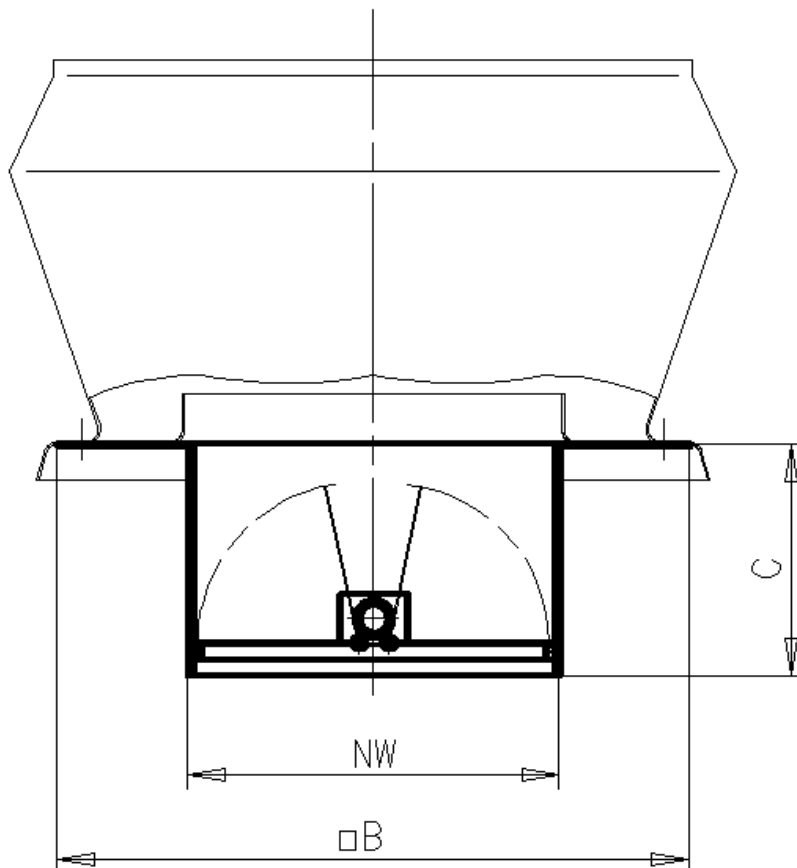

Automatic damper

Fan Type CDVA	NW	Dimensions	
		B	C
400	400	680	250
450	450	680	280
500	500	820	300
560	560	820	330
630	630	1005	360
710	710	1005	395

Edition 2023 • Subject to alteration • Copyright by COLASIT AG Spiez

Fan Type CDVA	Dimensions						
	A	B	C	D	x	y	z
400	680	480	300	830	480	680	300
450	680	480	300	830	480	680	300
500	820	600	350	950	600	820	350
560	820	600	350	950	600	820	350
630	1005	750	400	1100	750	1000	400
710	1005	750	400	1100	750	1000	400