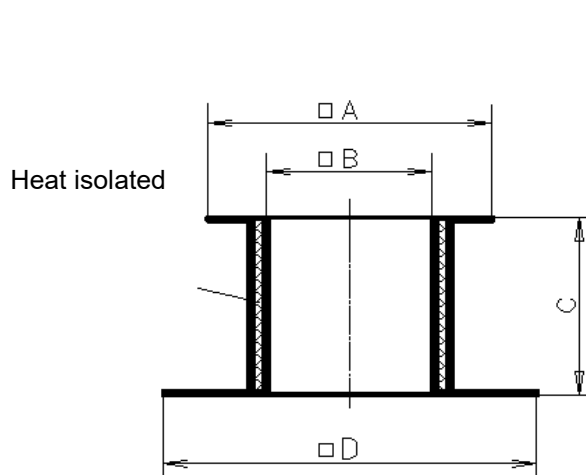

Roof base in GFK