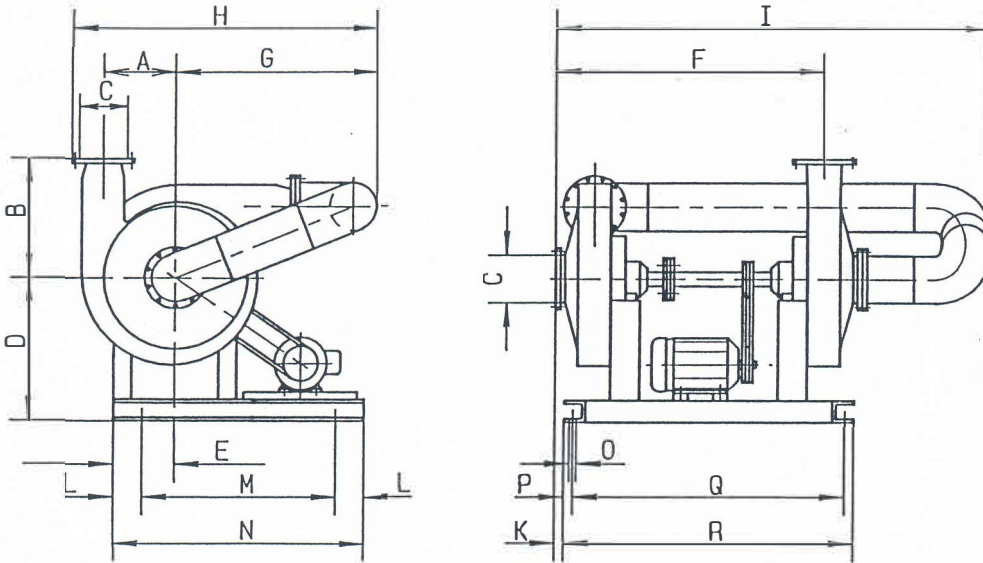

Dimension sheet: Fan type CHVS 63D - 250D

11/95

Subject to alteration

CHVS	63D	90D	125D	160D	200D	250D
A	275	281	289	298	307	318
B	400	400	400	400	400	400
C	Ø63	Ø90	Ø125	Ø160	Ø200	Ø200
D	500	500	500	500	500	500
E	175	175	175	175	175	175
F	807	813	820	828	836	849
G	509	610	662	715	785	865
H	844	966	1044	1123	1222	1338
I	1102	1208	1268	1328	1406	1499
K	46	49	52.5	56.5	60.5	67
L	80	80	80	80	80	80
M	840	840	840	840	840	840
O	Ø13	Ø13	Ø13	Ø13	Ø13	Ø13
P	17	17	17	17	17	17
Q	866	866	866	866	866	866
R	900	900	900	900	900	900

Case position according Eurovent 1/1

LG 0 	LG 45 	LG 90 	LG 135 	LG 180 	LG 225 	LG 270 	LG 315
RD 0 	RD 45 	RD 90 	RD 135 	RD 180 	RD 225 	RD 270 	RD 315

Discharge positions LG/RD 180 et LG/RD 225 are not standard.