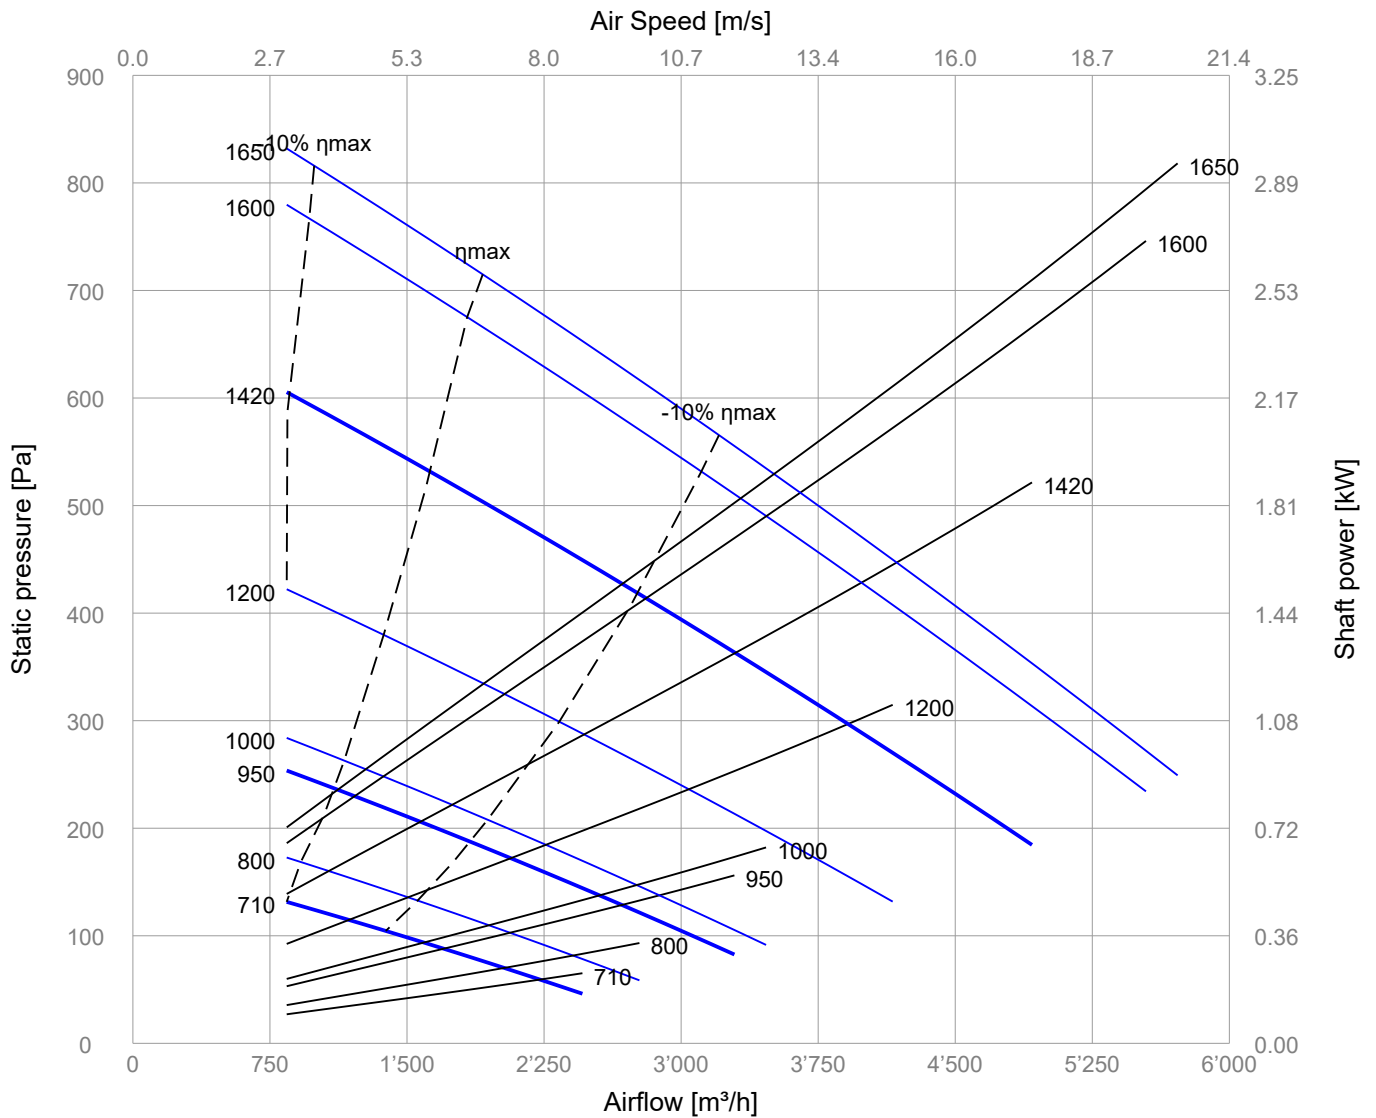

Sound niveau level LwA dB(A)		Sound power level LpA = LwA - 7 dB(A)								Dist. 1 m
ISO 5136										
n	LwA	Hz								
min⁻¹	dB(A)	63	125	250	500	1000	2000	4000	8000	
2850	91	60	74	87	83	86	82	75	64	
1650	80	49	63	76	72	75	71	64	53	
1420	76	45	59	72	68	71	67	60	49	
950	68	37	51	64	60	63	59	52	41	
800	64	33	47	60	56	59	55	48	37	
710	61	30	44	57	53	56	52	45	34	

Edition 2023 • subject to alterations • Copyright by COLASIT AG, Spiez

COLASIT AG
Plastic construction • Faulenbachweg 63 • CH-3700 Spiez
Phone +41 (0)33 655 61 61 • fans@colasit.com

www.colasit.com

Competence in plastics. Worldwide.