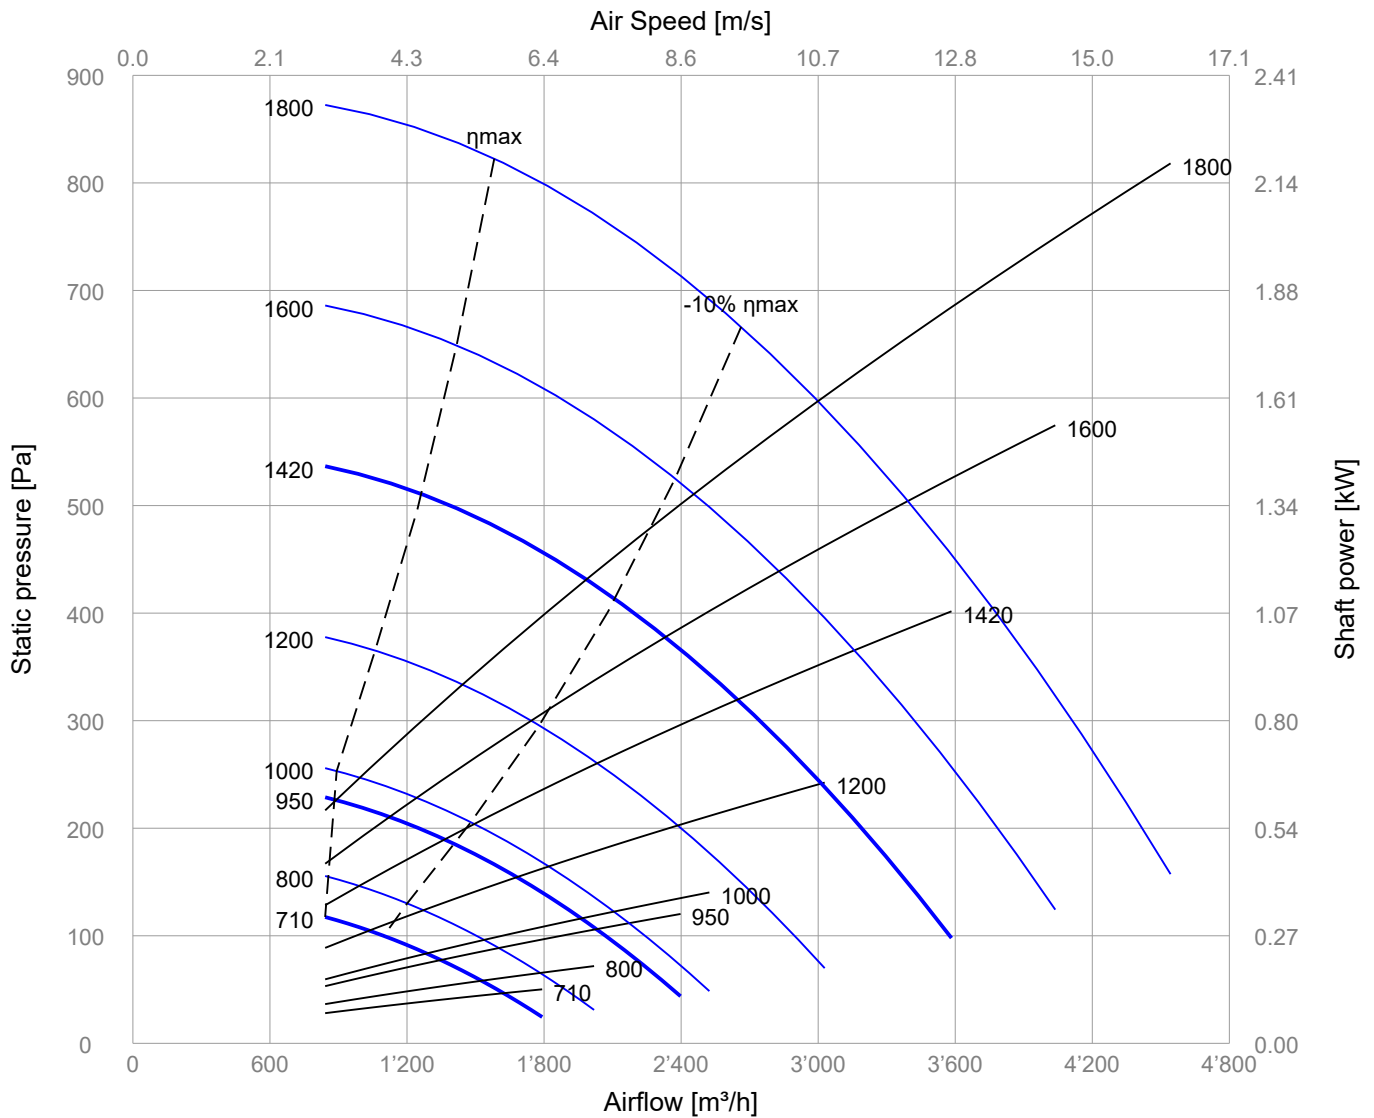

Sound niveau level LwA dB(A)		Sound power level LpA = LwA - 7 dB(A)							Dist. 1 m
ISO 5136									
n	LwA	Hz							
min <sup>-1</sup>	dB(A)	63	125	250	500	1000	2000	4000	8000
3200	82	51	65	74	77	78	75	66	56
2850	79	48	62	71	74	75	72	63	53
1600	67	36	50	59	62	63	60	51	41
1420	64	33	47	56	59	60	57	48	38
950	56	25	39	48	51	52	49	40	30
900	54	23	37	46	49	50	47	38	28
710	49	18	32	41	44	45	42	33	23

Competence in plastics. Worldwide.

Sound niveau level LwA dB(A)		Sound power level LpA = LwA - 7 dB(A)							Dist. 1 m	
ISO 5136										
n	LwA	Hz								
min <sup>-1</sup>	dB(A)	63	125	250	500	1000	2000	4000	8000	
2850	83	52	68	76	78	79	74	66	56	
2200	78	47	63	71	73	74	69	61	51	
1420	68	37	53	61	63	64	59	51	41	
1200	65	34	50	58	60	61	56	48	38	
950	60	29	45	53	55	56	51	43	33	
710	53	22	38	46	48	49	44	36	26	

Sound niveau level LwA dB(A)		Sound power level LpA = LwA - 7 dB(A)								Dist. 1 m
ISO 5136										
n	LwA	Hz								
min <sup>-1</sup>	dB(A)	63	125	250	500	1000	2000	4000	8000	
2850	87	63	72	79	82	82	78	70	61	
1800	77	53	62	69	72	72	68	60	51	
1420	72	48	57	64	67	67	63	55	46	
950	64	40	49	56	59	59	55	47	38	
710	57	33	42	49	52	52	48	40	31	