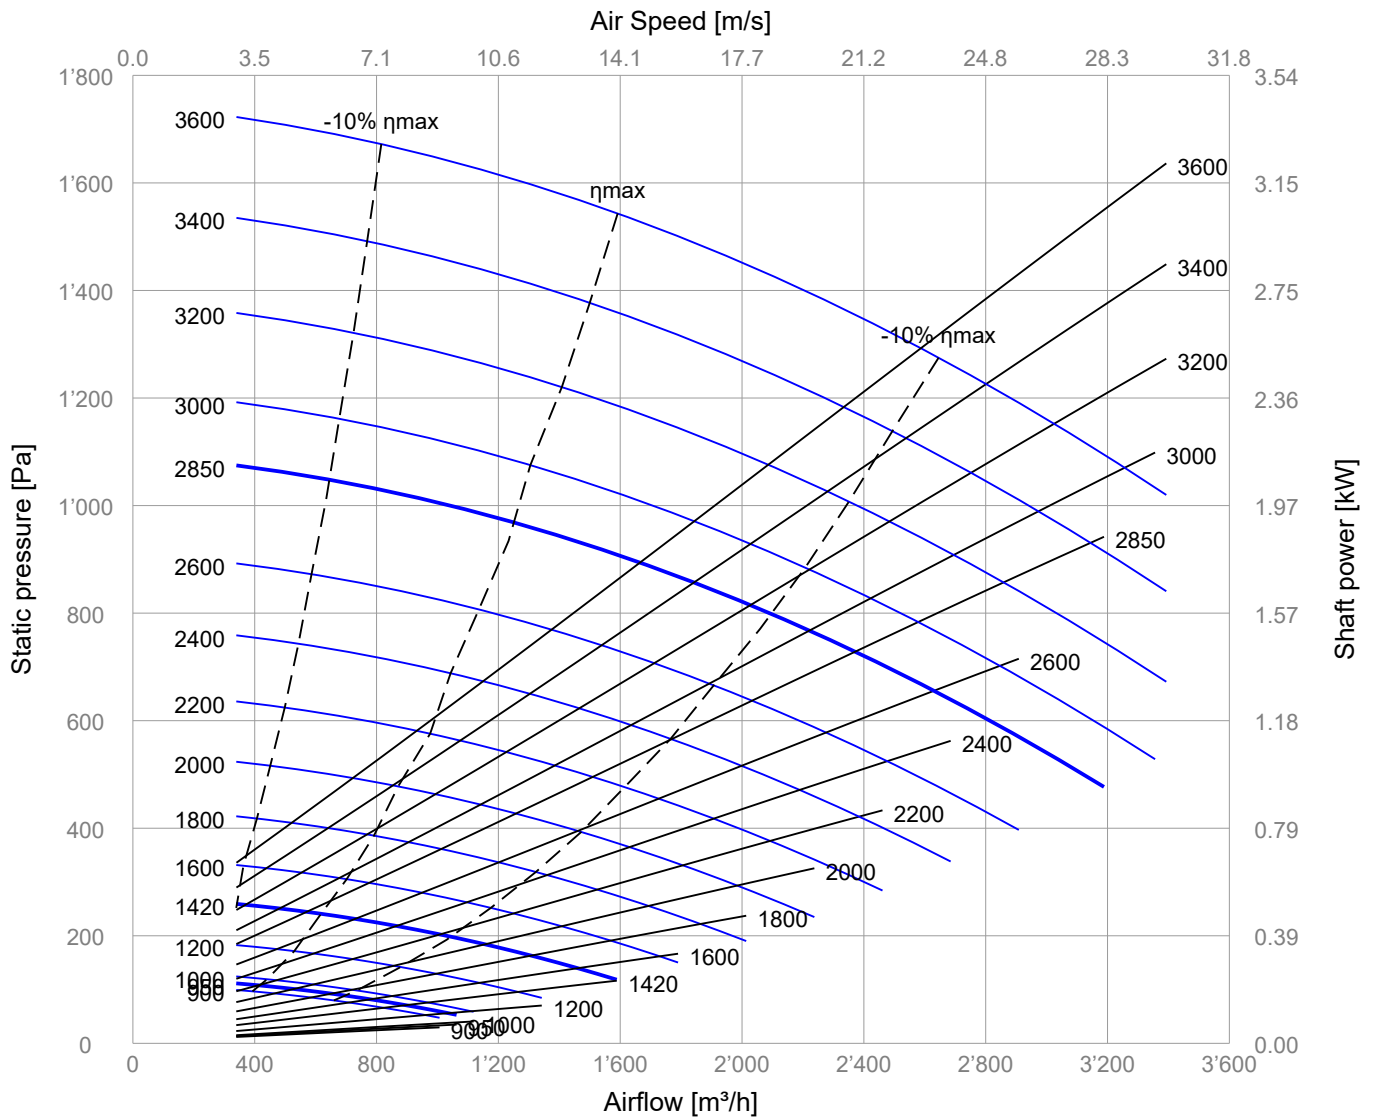

Sound niveau level LwA dB(A)		Sound power level LpA = LwA - 7 dB(A)								Dist. 1 m
ISO 5136										
n	LwA	Hz								
min <sup>-1</sup>	dB(A)	63	125	250	500	1000	2000	4000	8000	
3600	82	56	68	76	79	75	71	64	55	
2850	76	50	62	70	73	69	65	58	49	
1800	66	40	52	60	63	59	55	48	39	
1420	61	35	47	55	58	54	50	43	34	
950	53	27	39	47	50	46	42	35	26	
710	46	20	32	40	43	39	35	28	19	
700	46	20	32	40	43	39	35	28	19	

Competence in plastics. Worldwide.

Sound niveau level LwA dB(A)		Sound power level LpA = LwA - 7 dB(A)								Dist. 1 m
ISO 5136										
n	LwA	Hz								
min <sup>-1</sup>	dB(A)	63	125	250	500	1000	2000	4000	8000	
3600	83	47	69	75	76	78	75	66	57	
2850	77	41	63	69	70	72	69	60	51	
1800	67	31	53	59	60	62	59	50	41	
1420	62	26	48	54	55	57	54	45	36	
950	54	18	40	46	47	49	46	37	28	
900	52	16	38	44	45	47	44	35	26	
710	47	11	33	39	40	42	39	30	21	

Sound niveau level LwA dB(A)		Sound power level LpA = LwA - 7 dB(A)							Dist. 1 m
ISO 5136									
n	LwA	Hz							
min <sup>-1</sup>	dB(A)	63	125	250	500	1000	2000	4000	8000
3200	82	51	65	74	77	78	75	66	56
2850	79	48	62	71	74	75	72	63	53
1600	67	36	50	59	62	63	60	51	41
1420	64	33	47	56	59	60	57	48	38
950	56	25	39	48	51	52	49	40	30
900	54	23	37	46	49	50	47	38	28
710	49	18	32	41	44	45	42	33	23