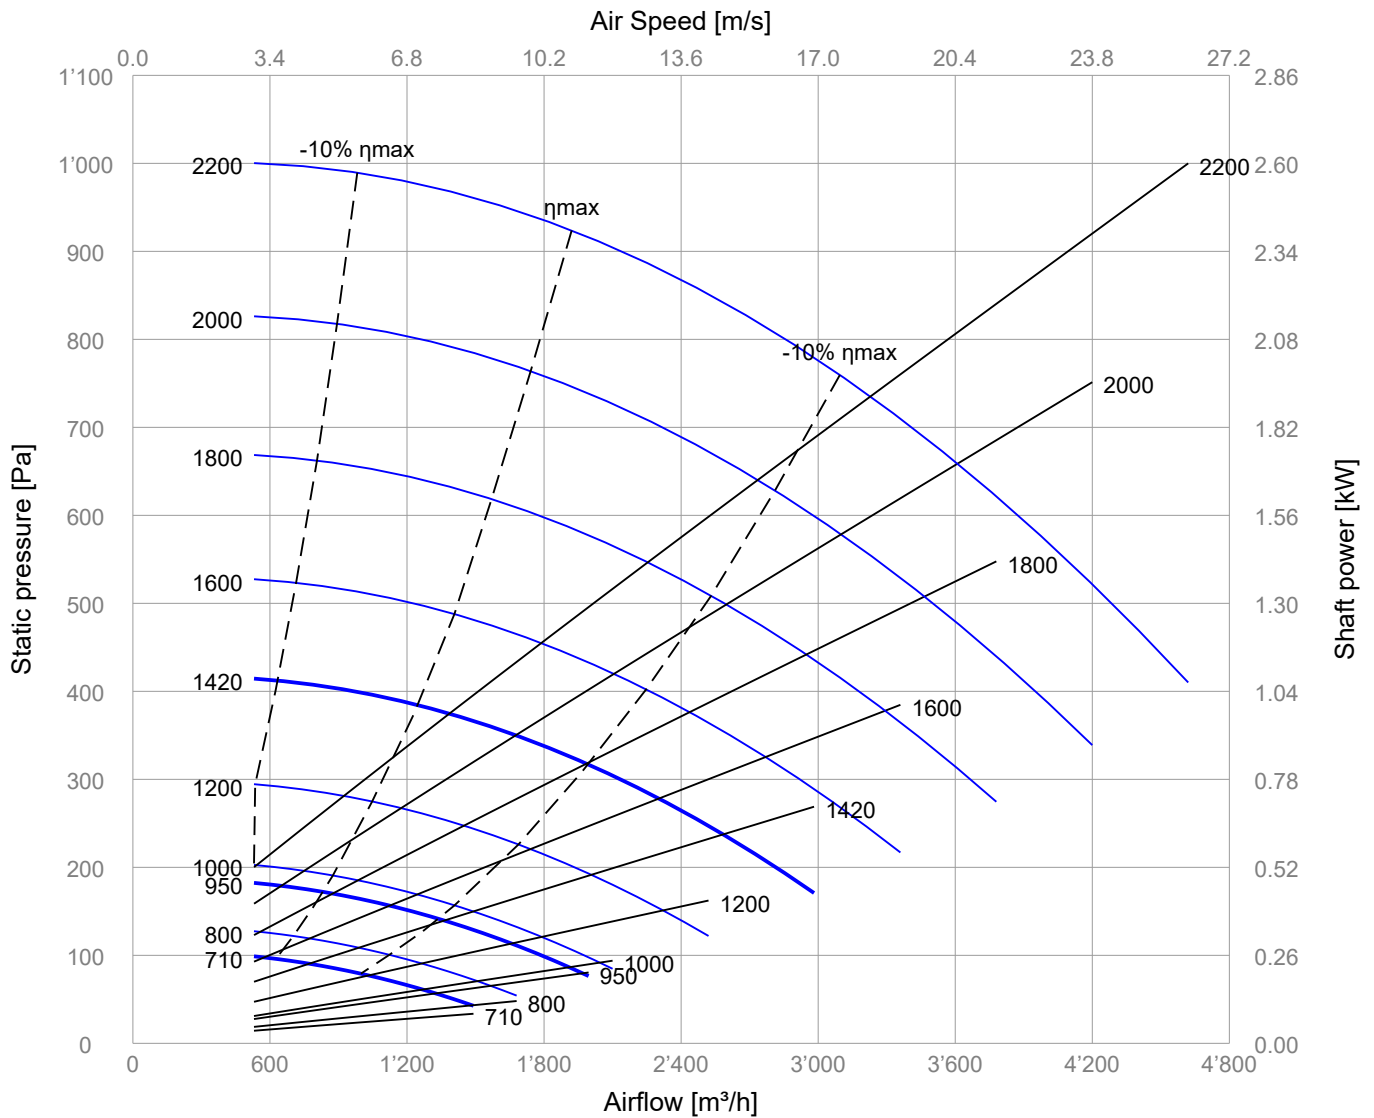

Sound niveau level LwA dB(A)		Sound power level LpA = LwA - 7 dB(A)							Dist. 1 m	
ISO 5136										
n	LwA	Hz								
min⁻¹	dB(A)	63	125	250	500	1000	2000	4000	8000	
2850	83	52	68	76	78	79	74	66	56	
2200	78	47	63	71	73	74	69	61	51	
1420	68	37	53	61	63	64	59	51	41	
1200	65	34	50	58	60	61	56	48	38	
950	60	29	45	53	55	56	51	43	33	
710	53	22	38	46	48	49	44	36	26