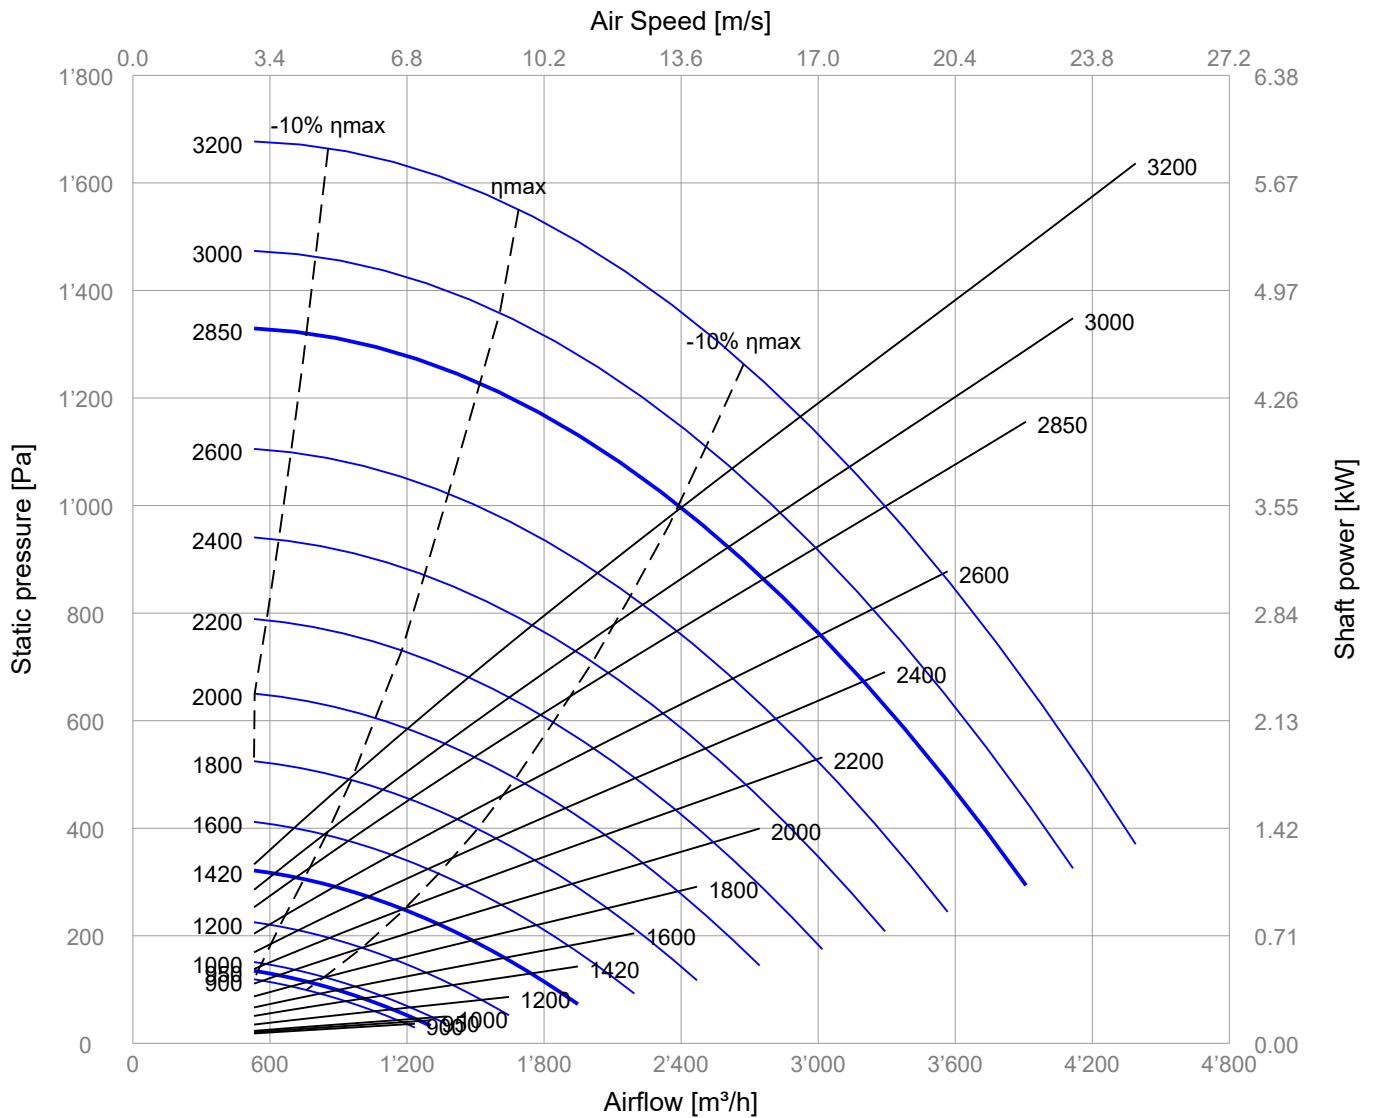

Sound niveau level LwA dB(A)		Sound power level LpA = LwA - 7 dB(A)								Dist. 1 m
ISO 5136										
n	LwA	Hz								
min <sup>-1</sup>	dB(A)	63	125	250	500	1000	2000	4000	8000	
3600	82	56	68	76	79	75	71	64	55	
2850	76	50	62	70	73	69	65	58	49	
1800	66	40	52	60	63	59	55	48	39	
1420	61	35	47	55	58	54	50	43	34	
950	53	27	39	47	50	46	42	35	26	
710	46	20	32	40	43	39	35	28	19	
700	46	20	32	40	43	39	35	28	19	

Competence in plastics. Worldwide.

Sound niveau level LwA dB(A)		Sound power level LpA = LwA - 7 dB(A)								Dist. 1 m
ISO 5136										
n	LwA	Hz								
min <sup>-1</sup>	dB(A)	63	125	250	500	1000	2000	4000	8000	
3600	83	47	69	75	76	78	75	66	57	
2850	77	41	63	69	70	72	69	60	51	
1800	67	31	53	59	60	62	59	50	41	
1420	62	26	48	54	55	57	54	45	36	
950	54	18	40	46	47	49	46	37	28	
900	52	16	38	44	45	47	44	35	26	
710	47	11	33	39	40	42	39	30	21	

Sound niveau level LwA dB(A)		Sound power level LpA = LwA - 7 dB(A)							Dist. 1 m
ISO 5136									
n	LwA	Hz							
min <sup>-1</sup>	dB(A)	63	125	250	500	1000	2000	4000	8000
3200	82	51	65	74	77	78	75	66	56
2850	79	48	62	71	74	75	72	63	53
1600	67	36	50	59	62	63	60	51	41
1420	64	33	47	56	59	60	57	48	38
950	56	25	39	48	51	52	49	40	30
900	54	23	37	46	49	50	47	38	28
710	49	18	32	41	44	45	42	33	23